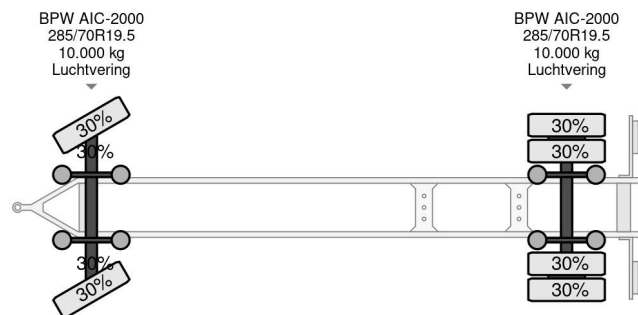

GS AIC-2000 - BPW + BDF SYSTEM

COMMON

Preis	€ 5.950,- ex MwSt
Id	GS004290-2
Marke	GS
Typ	AIC-2000 - BPW + BDF SYSTEM
Baujahr	2009
Konstruktion	Containertransport

PROPERTIES

Datum der eratzulassung	29-01-2009
Tüv-ablaufdatum	16-04-2022
Nummernschild	57-WD-KG
Fahrzeug-identifizierungsnummer	XL908290111004290
Anzahl der achsen	2
Radstand	515 cm
Konstruktionsmaße (l/b/h)	

GS AIC-2000 - BPW + BDF SYSTEM

Referenznummer: GS004290-2

ZUBEHÖR

BESCHREIBUNG