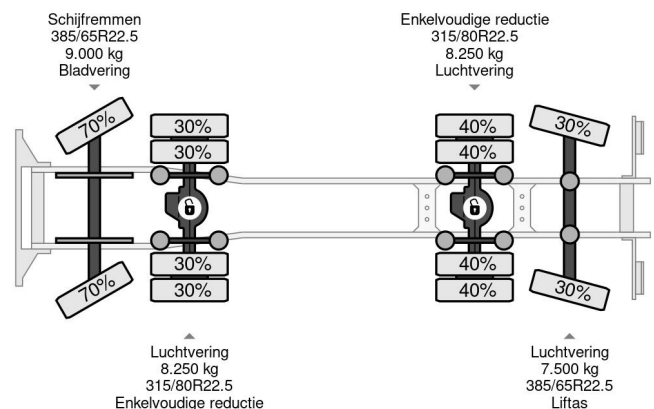

## COMMON

Preis	€ 42.950,- ex MwSt
Id	VO707683
Marke	Volvo
Typ	FASSI 2017 YEAR - F175A.2.25 + REMOTE - FMX 500 8X4 - EURO 5 - 349.499 KM
Baujahr	2011
Kilometerstand	349.499 km
Konstruktion	Kipper
Bruttogewicht	32.000 kg
Schadstoffklasse	5

## PROPERTIES

Datum der erstzulassung	20-04-2011
Kraftstoffart	Diesel
Getriebe	Automatik
Fahrzeug-identifizierungsnummer	YV2JG30G2BA707683
Radformel	8x4
Anzahl der achsen	4
Gewicht	17.100 kg
Konstruktionsmaße (l/b/h)	
Nutzlast	14.900 kg