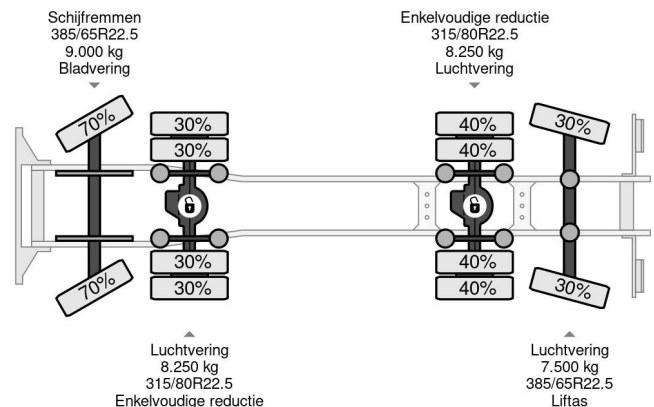

Volvo FASSI 2017 YEAR - F175A.2.25 + REMOTE - FMX 500 8X4 - EURO 5 - 349.499 KM

COMMON

| | |
|------------------|---|
| Preis | € 42.950,- ex MwSt |
| Id | VO707683 |
| Marke | Volvo |
| Typ | FASSI 2017 YEAR - F175A.2.25 + REMOTE - FMX 500 8X4 - EURO 5 - 349.499 KM |
| Baujahr | 2011 |
| Kilometerstand | 349.499 km |
| Konstruktion | Kipper |
| Bruttogewicht | 32.000 kg |
| Schadstoffklasse | 5 |

Volvo FMX FASSI 2017 YEAR - F175A.2.25 + REMOTE -... 8x4

Referentienummer: VO707683

PROPERTIES

| | |
|---------------------------------|-------------------|
| Datum der eratzulassung | 20-04-2011 |
| Kraftstoffart | Diesel |
| Getriebe | Automatik |
| Fahrzeug-identifizierungsnummer | YV2JG30G2BA707683 |
| Radformel | 8x4 |
| Anzahl der achsen | 4 |
| Gewicht | 17.100 kg |
| Konstruktionsmaße (l/b/h) | |
| Nutzlast | 14.900 kg |

BESCHREIBUNG