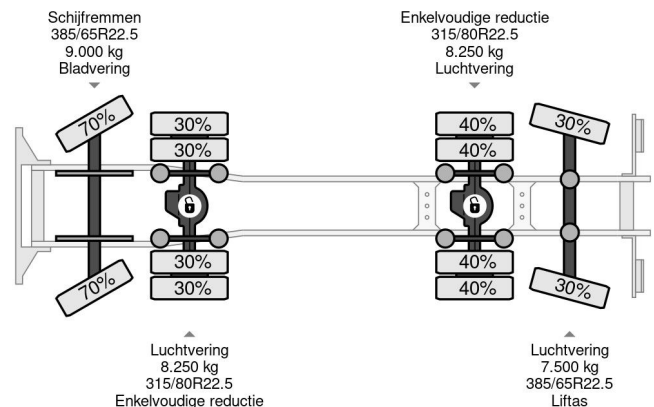

## COMMON

Preis	€ 42.950,- ex MwSt
Id	VO707683
Marke	Volvo
Typ	FASSI 2017 YEAR - F175A.2.25 + REMOTE - FMX 500 8X4 - EURO 5 - 349.499 KM
Baujahr	2011
Kilometerstand	349.499 km
Konstruktion	Kipper
Bruttogewicht	32.000 kg
Schadstoffklasse	5

## PROPERTIES

Datum der eratzulassung	20-04-2011
Kraftstoffart	Diesel
Getriebe	Automatik
Fahrzeug-identifizierungsnummer	YV2JG30G2BA707683
Radformel	8x4
Anzahl der achsen	4
Gewicht	17.100 kg
Konstruktionsmaße (l/b/h)	
Nutzlast	14.900 kg