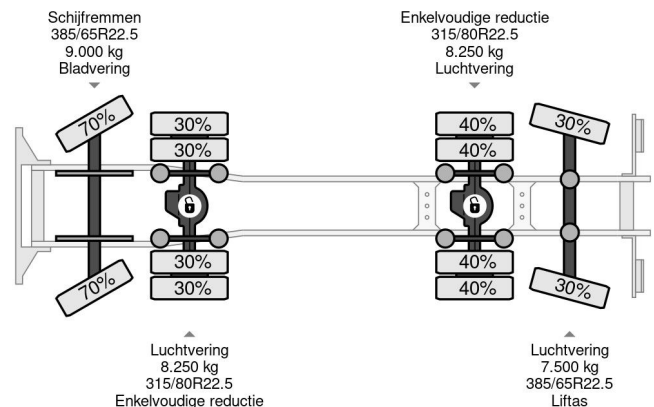

Volvo FASSI 2017 YEAR - F175A.2.25 + REMOTE - FMX 500 8X4 - EURO 5 - 349.499 KM

COMMON

Preis	€ 42.950,- ex MwSt
Id	VO707683
Marke	Volvo
Typ	FASSI 2017 YEAR - F175A.2.25 + REMOTE - FMX 500 8X4 - EURO 5 - 349.499 KM
Baujahr	2011
Kilometerstand	349.499 km
Konstruktion	Kipper
Bruttogewicht	32.000 kg
Schadstoffklasse	5

Volvo FMX FASSI 2017 YEAR - F175A.2.25 + REMOTE - ... 8x4

Referentienummer: VO707683

PROPERTIES

Datum der erstzulassung	20-04-2011
Kraftstoffart	Diesel
Getriebe	Automatik
Fahrzeug-identifizierungsnummer	YV2JG30G2BA707683
Radformel	8x4
Anzahl der achsen	4
Gewicht	17.100 kg
Konstruktionsmaße (l/b/h)	
Nutzlast	14.900 kg

BESCHREIBUNG