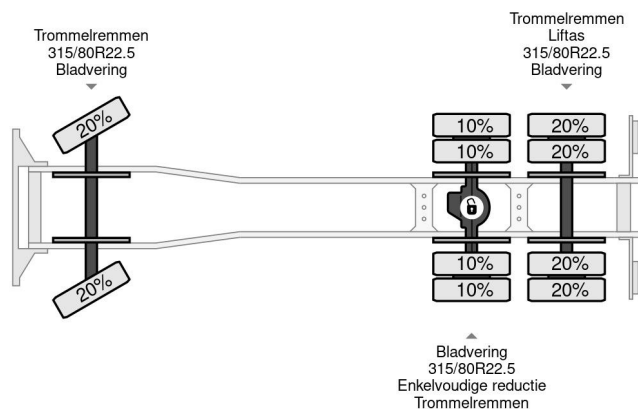

### PROPERTIES

Datum der erstzulassung	03-05-1977
Kraftstoffart	Diesel
Getriebe	Schaltgetriebe
Fahrzeug-identifizierungsnummer	223327
Radformel	6x2
Anzahl der achsen	3
Gewicht	9.780 kg
Zylinderzahl	8
Konstruktionsmaße (l/b/h)	
Nutzlast	15.220 kg

### ZUBEHÖR

- Aluminium-Kraftstofftank
- Blattfederung
- Fernlicht
- Schlafkabine
- Sonnenschutzklappe
- Werkzeugkasten
- Zugmaul

Scania LB141 V8 141 V8 - 6X2 - BOX 7,35 METER

Referenznummer: SC223327