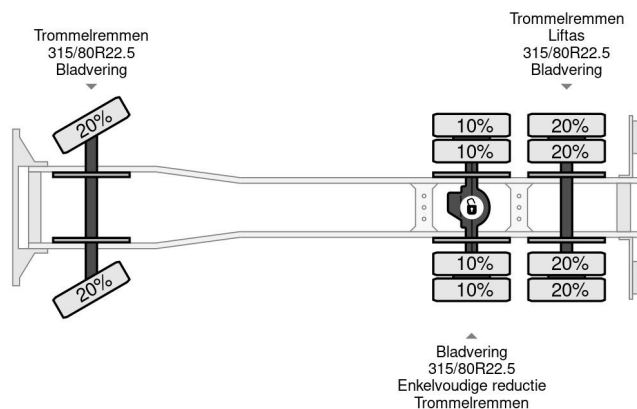

PROPERTIES

Datum der erstzulassung	03-05-1977
Kraftstoffart	Diesel
Getriebe	Schaltgetriebe
Fahrzeug-identifizierungsnummer	223327
Radformel	6x2
Anzahl der achsen	3
Gewicht	9.780 kg
Zylinderzahl	8
Konstruktionsmaße (l/b/h)	
Nutzlast	15.220 kg

ZUBEHÖR

- Aluminium-Kraftstofftank
- Blattfederung
- Fernlicht
- Schlafkabine
- Sonnenschutzklappe
- Werkzeugkasten
- Zugmaul

Scania LB141 V8 141 V8 - 6X2 - BOX 7,35 METER

Referenznummer: SC223327

BESCHREIBUNG