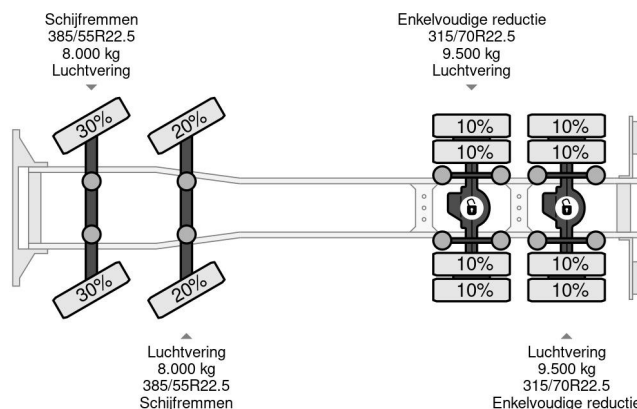

Scania 8X4 + EFFER 1250 6S + REMOTE + WINCH - 6+3 EXTENSIONS

COMMON

Preis	€ 107.950,- ex MwSt
Id	SC285559
Marke	Scania
Typ	8X4 + EFFER 1250 6S + REMOTE + WINCH - 6+3 EXTENSIONS
Baujahr	2012
Kilometerstand	392.073 km
Konstruktion	Kranwagen
Bruttogewicht	32.000 kg
Schadstoffklasse	5

Scania G480 8X4 + EFFER 1250 6S + REMOTE + WINCH - ...

Referentienummer: SC285559

PROPERTIES

Datum der eratzulassung	07-06-2012
Kraftstoffart	Diesel
Getriebe	Automatik
Fahrzeug-identifizierungsnummer	XLEG8X40005285559
Radformel	8x4
Anzahl der achsen	4
Gewicht	29.600 kg
Nutzlast	2.400 kg

BESCHREIBUNG