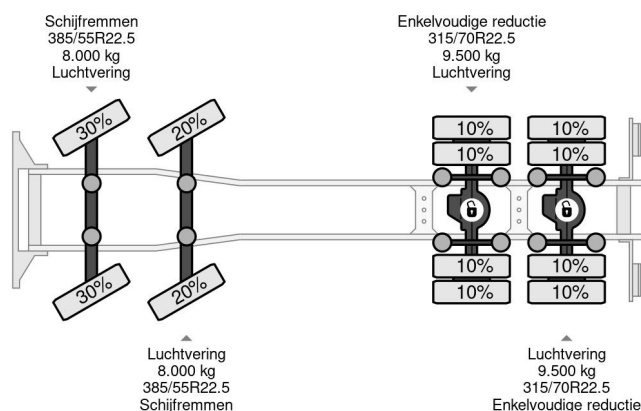

PROPERTIES

Datum der eratzulassung	07-06-2012
Kraftstoffart	Diesel
Getriebe	Automatik
Fahrzeug-identifizierungsnummer	XLEG8X40005285559
Radformel	8x4
Anzahl der achsen	4
Gewicht	29.600 kg
Nutzlast	2.400 kg

Scania G480 8X4 + EFFER 1250 6S + REMOTE + WINCH - ...

Referentienummer: SC285559

BESCHREIBUNG