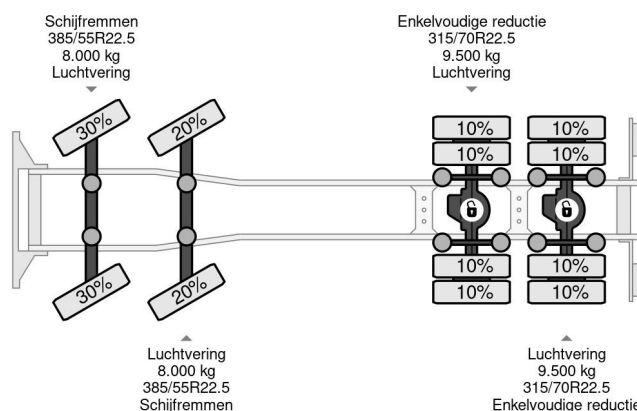

PROPERTIES

Datum der eratzulassung	07-06-2012
Kraftstoffart	Diesel
Getriebe	Automatik
Fahrzeug-identifizierungsnummer	XLEG8X40005285559
Radformel	8x4
Anzahl der achsen	4
Gewicht	29.600 kg
Nutzlast	2.400 kg

Scania G480 8X4 + EFFER 1250 6S + REMOTE + WINCH - ...

Referentienummer: SC285559

BESCHREIBUNG