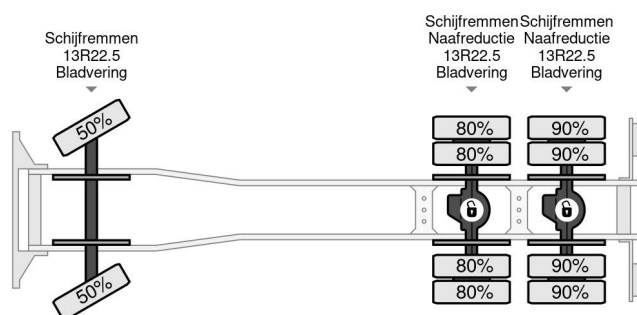

Iveco 6X4 + PALFINGER PK29002 + REMOTE - MANUAL GEAR - FULL STEEL SUSP. - BIG AXLES

COMMON

Preis	€ 36.950,- ex MwSt
Id	IV226669
Marke	Iveco
Typ	6X4 + PALFINGER PK29002 + REMOTE - MANUAL GEAR - FULL STEEL SUSP. - BIG AXLES
Baujahr	2010
Kilometerstand	249.240 km
Konstruktion	Ladepritsche
Bruttogewicht	26.000 kg
Schadstoffklasse	5

Iveco Trakker 260T33 6X4 + PALFINGER PK29002 + REMO...
Referentienummer: IV226669

PROPERTIES

Datum der eratzulassung	09-03-2010
Kraftstoffart	Diesel
Getriebe	Schaltgetriebe
Fahrzeug-identifizierungsnummer	WJME2NNS40C226669
Radformel	6x4
Anzahl der achsen	3
Gewicht	8.500 kg
Konstruktionsmaße (l/b/h)	
Nutzlast	17.500 kg

BESCHREIBUNG