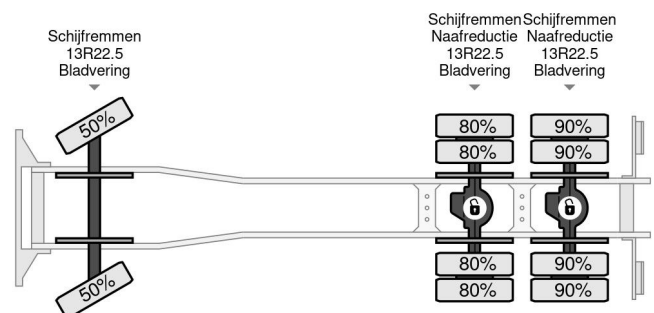

### COMMON

Preis	€ 36.950,- ex MwSt
Id	IV226669
Marke	Iveco
Typ	6X4 + PALFINGER PK29002 + REMOTE - MANUAL GEAR - FULL STEEL SUSP. - BIG AXLES
Baujahr	2010
Kilometerstand	249.240 km
Konstruktion	Ladepritsche
Bruttogewicht	26.000 kg
Schadstoffklasse	5

Iveco Trakker 260T33 6X4 + PALFINGER PK29002 + REMO...

Referentienummer: IV226669

### PROPERTIES

Datum der eratzulassung	09-03-2010
Kraftstoffart	Diesel
Getriebe	Schaltgetriebe
Fahrzeug-identifizierungsnummer	WJME2NNS40C226669
Radformel	6x4
Anzahl der achsen	3
Gewicht	8.500 kg
Konstruktionsmaße (l/b/h)	
Nutzlast	17.500 kg