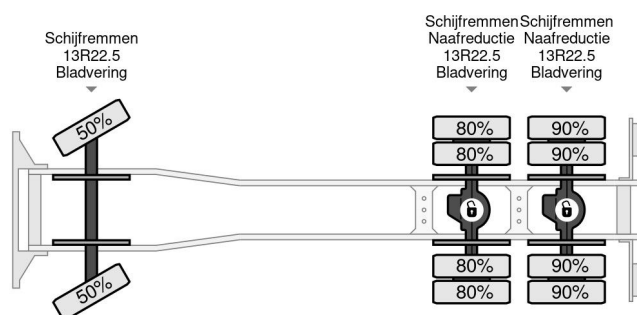

### COMMON

Preis	€ 36.950,- ex MwSt
Id	IV226669
Marke	Iveco
Typ	6X4 + PALFINGER PK29002 + REMOTE - MANUAL GEAR - FULL STEEL SUSP. - BIG AXLES
Baujahr	2010
Kilometerstand	249.240 km
Konstruktion	Ladepritsche
Bruttogewicht	26.000 kg
Schadstoffklasse	5

Iveco Trakker 260T33 6X4 + PALFINGER PK29002 + REMO...  
Referentienummer: IV226669

### PROPERTIES

Datum der eratzulassung	09-03-2010
Kraftstoffart	Diesel
Getriebe	Schaltgetriebe
Fahrzeug-identifizierungsnummer	WJME2NNS40C226669
Radformel	6x4
Anzahl der achsen	3
Gewicht	8.500 kg
Konstruktionsmaße (l/b/h)	
Nutzlast	17.500 kg