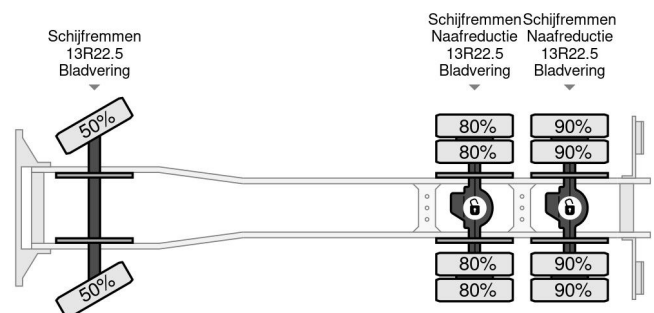

Iveco 6X4 + PALFINGER PK29002 + REMOTE - MANUAL GEAR - FULL STEEL SUSP. - BIG AXLES

COMMON

Preis	€ 36.950,- ex MwSt
Id	IV226669-K
Marke	Iveco
Typ	6X4 + PALFINGER PK29002 + REMOTE - MANUAL GEAR - FULL STEEL SUSP. - BIG AXLES
Baujahr	2010
Kilometerstand	249.240 km
Konstruktion	Kranwagen
Bruttogewicht	26.000 kg
Schadstoffklasse	5

Iveco Trakker 260T33 6X4 + PALFINGER PK29002 + REMO...

Referentienummer: IV226669-K

PROPERTIES

Datum der eratzulassung	09-03-2010
Kraftstoffart	Diesel
Getriebe	Schaltgetriebe
Fahrzeug-identifizierungsnummer	WJME2NNS40C226669
Radformel	6x4
Anzahl der achsen	3
Gewicht	8.500 kg
Nutzlast	17.500 kg

BESCHREIBUNG