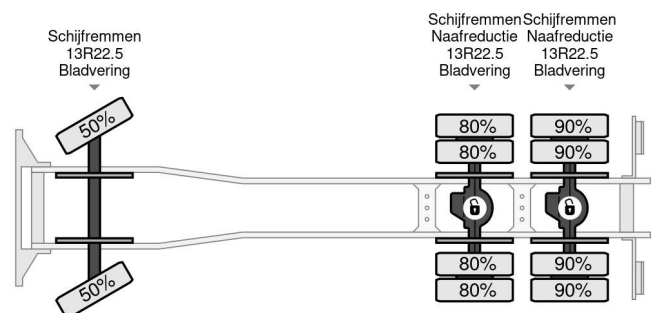

BESCHREIBUNG