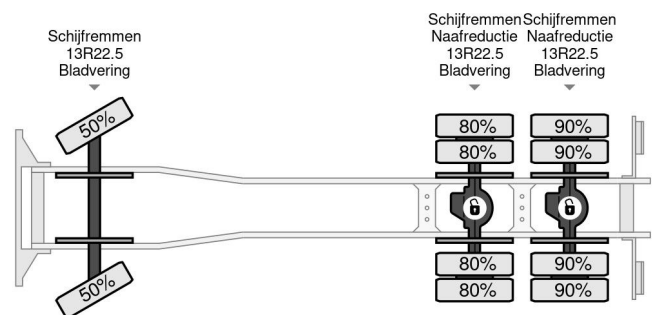

Iveco 6X4 + PALFINGER PK29002 + REMOTE - MANUAL GEAR - FULL STEEL SUSP. - BIG AXLES

COMMON

Preis	€ 36.950,- ex MwSt
Id	IV226669-K
Marke	Iveco
Typ	6X4 + PALFINGER PK29002 + REMOTE - MANUAL GEAR - FULL STEEL SUSP. - BIG AXLES
Baujahr	2010
Kilometerstand	249.240 km
Konstruktion	Kranwagen
Bruttogewicht	26.000 kg
Schadstoffklasse	5

Iveco Trakker 260T33 6X4 + PALFINGER PK29002 + REMO...

Referentienummer: IV226669-K

PROPERTIES

Datum der eratzulassung	09-03-2010
Kraftstoffart	Diesel
Getriebe	Schaltgetriebe
Fahrzeug-identifizierungsnummer	WJME2NNS40C226669
Radformel	6x4
Anzahl der achsen	3
Gewicht	8.500 kg
Nutzlast	17.500 kg

BESCHREIBUNG