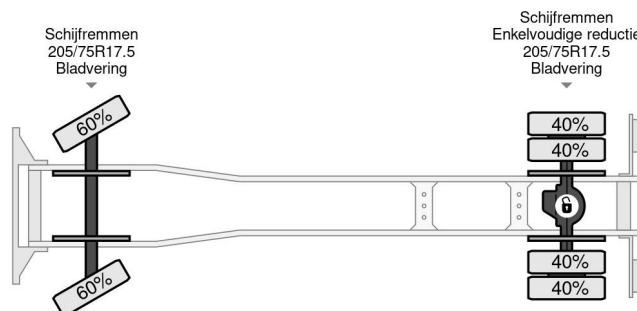

PROPERTIES

Datum der eratzulassung	07-04-2000
Kraftstoffart	Diesel
Getriebe	Schaltgetriebe
Fahrzeug-identifizierungsnummer	VWANCFTK0X1500357
Radformel	4x2
Anzahl der achsen	2
Gewicht	6.630 kg
Leistung in kw	103
Leistung in ps	140
Nutzlast	360 kg
Tragkraft	1.000 kg

ZUBEHÖR

- Antiblockiersystem • Antiblockiersystem • Blattfederung
- Elektrische Fensterheber • Radio/CD-Spieler
- Werkzeugkasten

Nissan ATLEON 140 + KLAAS ALU-KRAN 28 METER ... 4x2

Referentienummer: NI500357

BESCHREIBUNG