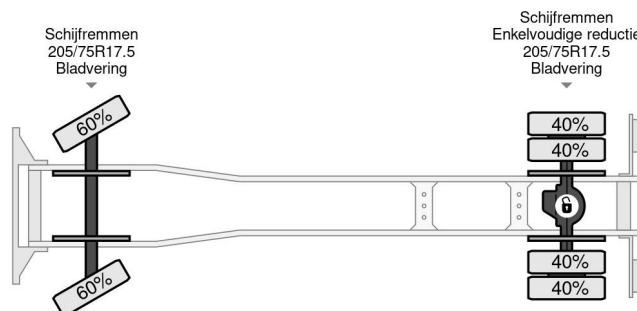

## PROPERTIES

Datum der eratzulassung	07-04-2000
Kraftstoffart	Diesel
Getriebe	Schaltgetriebe
Fahrzeug-identifizierungsnummer	VWANCFTK0X1500357
Radformel	4x2
Anzahl der achsen	2
Gewicht	6.630 kg
Leistung in kw	103
Leistung in ps	140
Nutzlast	360 kg
Tragkraft	1.000 kg

## ZUBEHÖR

- Antiblockiersystem • Antiblockiersystem • Blattfederung
- Elektrische Fensterheber • Radio/CD-Spieler
- Werkzeugkasten

Nissan ATLEON 140 + KLAAS ALU-KRAN 28 METER ... 4x2

Referentienummer: NI500357