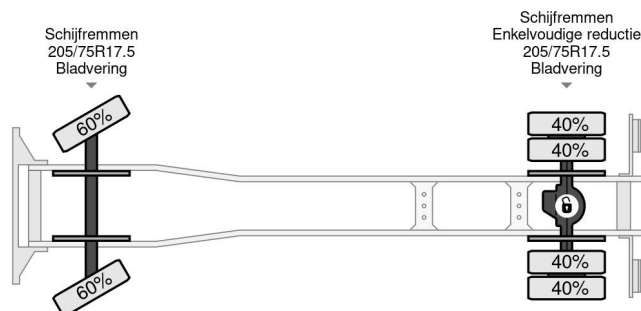

Nissan + KLAAS ALU-KRAN 28 METER MET REMOTE CONTROL

COMMON

Preis	€ 28.950,- ex MwSt
Id	NI500357
Marke	Nissan
Typ	+ KLAAS ALU-KRAN 28 METER MET REMOTE CONTROL
Baujahr	2000
Kilometerstand	124.929 km
Konstruktion	Kranwagen
Bruttogewicht	6.990 kg
Schadstoffklasse	2

Nissan ATLEON 140 + KLAAS ALU-KRAN 28 METER ... 4x2

Referentienummer: NI500357

PROPERTIES

Datum der eratzulassung	07-04-2000
Kraftstoffart	Diesel
Getriebe	Schaltgetriebe
Fahrzeug-identifizierungsnummer	VWANCFTK0X1500357
Radformel	4x2
Anzahl der achsen	2
Gewicht	6.630 kg
Leistung in kw	103
Leistung in ps	140
Nutzlast	360 kg
Tragkraft	1.000 kg