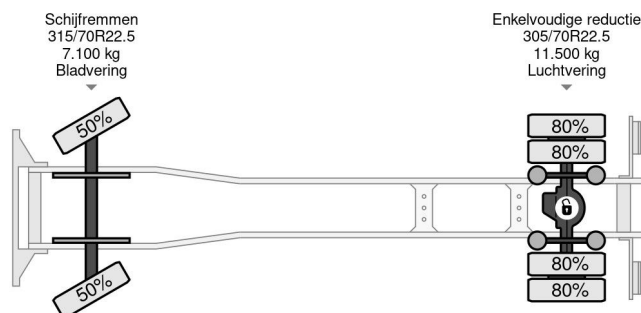

Volvo EEV 4X2 - BOX 7,30 METER - 18 TON + DHOLLANDIA LAADKLEP

COMMON

Preis	€ 14.950,- ex MwSt
Id	VO656819
Marke	Volvo
Typ	EEV 4X2 - BOX 7,30 METER - 18 TON + DHOLLANDIA LAADKLEP
Baujahr	2013
Kilometerstand	554.948 km
Konstruktion	Koffer
Bruttogewicht	18.000 kg
Schadstoffklasse	5

Volvo FL 240 EEV 4X2 - BOX 7,30 METER - 18 TON + DHOL...

Referentienummer: VO656819

BESCHREIBUNG