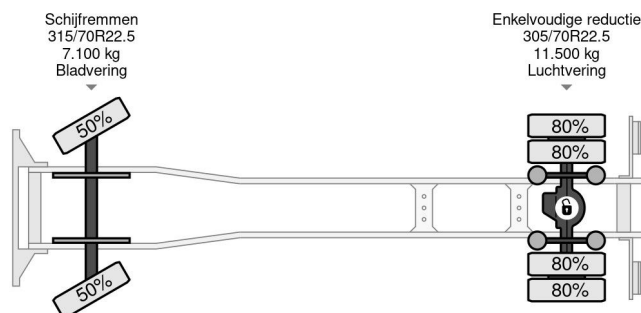

Volvo EEV 4X2 - BOX 7,30 METER - 18 TON + DHOLLANDIA LAADKLEP

COMMON

Preis	Auf Anfrage ex MwSt
Id	VO656819
Marke	Volvo
Typ	EEV 4X2 - BOX 7,30 METER - 18 TON + DHOLLANDIA LAADKLEP
Baujahr	2013
Kilometerstand	554.948 km
Konstruktion	Koffer
Bruttogewicht	18.000 kg
Schadstoffklasse	5

Volvo FL 240 EEV 4X2 - BOX 7,30 METER - 18 TON + DHOL...

Referentienummer: VO656819

BESCHREIBUNG