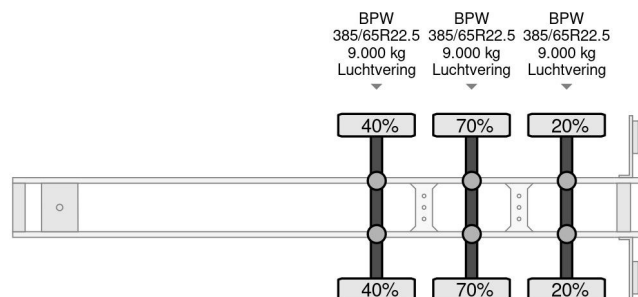

Referenznummer: KR069464-2