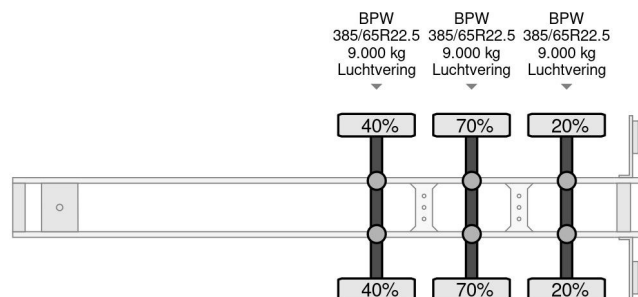

kraker CF-200 - 3 AXLE - BPW

COMMON

Preis	€ 18.950,- ex MwSt
Id	KR069464-2
Marke	kraker
Typ	CF-200 - 3 AXLE - BPW
Baujahr	2017
Konstruktion	
Bruttogewicht	42.000 kg

PROPERTIES

Datum der eratzulassung	07-09-2017
Tüv-ablaufdatum	04-10-2023
Nummernschild	OP-10-XF
Fahrzeug-identifizierungsnummer	XL9KRAKER17069464
Anzahl der achsen	3
Gewicht	7.300 kg
Radstand	911 cm
Konstruktionsmaße (l/b/h)	
Nutzlast	34.700 kg
Länge	1.401 cm
Breite	255 cm
Höhe	400 cm

ZUBEHÖR

- Antiblockiersystem
- Hecktüren

Kraker CF-200 - 3 AXLE - BPW

Referenznummer: KR069464-2

BESCHREIBUNG