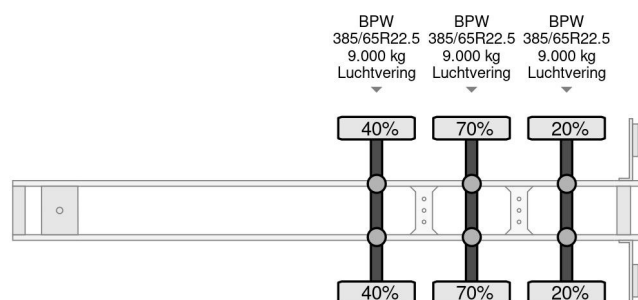

kraker CF-200 - 3 AXLE - BPW

COMMON

Preis	€ 18.950,- ex MwSt
Id	KR069464-2
Marke	kraker
Typ	CF-200 - 3 AXLE - BPW
Baujahr	2017
Konstruktion	
Bruttogewicht	42.000 kg

PROPERTIES

Datum der erstzulassung	07-09-2017
Tüv-ablaufdatum	04-10-2023
Nummernschild	OP-10-XF
Fahrzeug-identifizierungsnummer	XL9KRAKER17069464
Anzahl der achsen	3
Gewicht	7.300 kg
Radstand	911 cm
Konstruktionsmaße (l/b/h)	
Nutzlast	34.700 kg
Länge	1.401 cm
Breite	255 cm
Höhe	400 cm

ZUBEHÖR

- Antiblockiersystem
- Hecktüren

Kraker CF-200 - 3 AXLE - BPW

Referenznummer: KR069464-2

BESCHREIBUNG