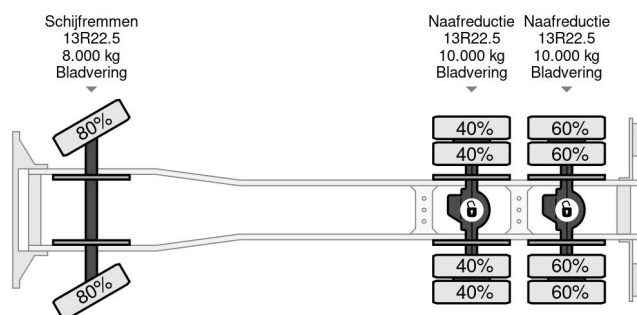

Iveco 6X4 + FASSI F315ACXP.24 + REMOTE - MANUAL GEAR - FULL STEEL SUSP. - BIG AXLES

COMMON

Preis	€ 36.950,- ex MwSt
Id	IV226699
Marke	Iveco
Typ	6X4 + FASSI F315ACXP.24 + REMOTE - MANUAL GEAR - FULL STEEL SUSP. - BIG AXLES
Baujahr	2009
Kilometerstand	255.816 km
Konstruktion	Ladepritsche
Bruttogewicht	26.000 kg
Schadstoffklasse	5

Iveco Trakker 260T33 6X4 + FASSI F315ACXP.24 + REMOTE...

Referentienummer: IV226699

PROPERTIES

Datum der erstzulassung	04-11-2009
Tüv-ablaufdatum	06-04-2023
Kraftstoffart	Diesel
Getriebe	Schaltgetriebe
Fahrzeug-identifizierungsnummer	WJME2NNS40C226699
Radformel	6x4
Anzahl der achsen	3
Gewicht	12.385 kg
Konstruktionsmaße (l/b/h)	
Nutzlast	13.615 kg

BESCHREIBUNG