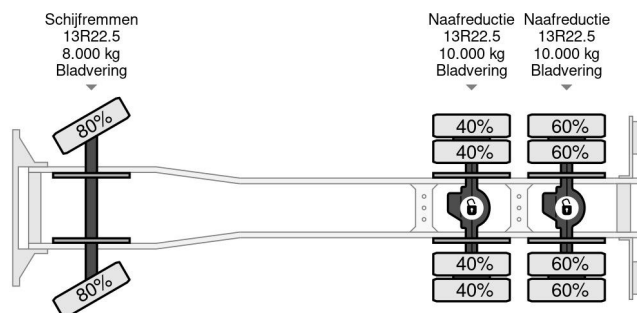

Iveco 6X4 + FASSI F315ACXP.24 + REMOTE - MANUAL GEAR - FULL STEEL SUSP. - BIG AXLES

COMMON

Preis	€ 36.950,- ex MwSt
Id	IV226699
Marke	Iveco
Typ	6X4 + FASSI F315ACXP.24 + REMOTE - MANUAL GEAR - FULL STEEL SUSP. - BIG AXLES
Baujahr	2009
Kilometerstand	255.816 km
Konstruktion	Ladepritsche
Bruttogewicht	26.000 kg
Schadstoffklasse	5

Iveco Trakker 260T33 6X4 + FASSI F315ACXP.24 + REMOTE...

Referentienummer: IV226699

PROPERTIES

Datum der eratzulassung	04-11-2009
Tüv-ablaufdatum	06-04-2023
Kraftstoffart	Diesel
Getriebe	Schaltgetriebe
Fahrzeug-identifizierungsnummer	WJME2NNS40C226699
Radformel	6x4
Anzahl der achsen	3
Gewicht	12.385 kg
Konstruktionsmaße (l/b/h)	
Nutzlast	13.615 kg

BESCHREIBUNG