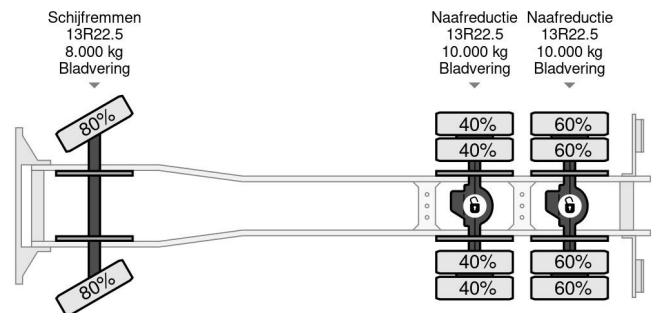

Iveco 6X4 + FASSI F315ACXP.24 + REMOTE - MANUAL GEAR - FULL STEEL SUSP. - BIG AXLES

COMMON

Preis	€ 36.950,- ex MwSt
Id	IV226699-K
Marke	Iveco
Typ	6X4 + FASSI F315ACXP.24 + REMOTE - MANUAL GEAR - FULL STEEL SUSP. - BIG AXLES
Baujahr	2009
Kilometerstand	255.816 km
Konstruktion	Kranwagen
Bruttogewicht	26.000 kg
Schadstoffklasse	5

Iveco Trakker 260T33 6X4 + FASSI F315ACXP.24 + REMOTE...

Referentienummer: IV226699-K

PROPERTIES

Datum der erstzulassung	04-11-2009
Tüv-ablaufdatum	06-04-2023
Kraftstoffart	Diesel
Getriebe	Schaltgetriebe
Fahrzeug-identifizierungsnummer	WJME2NNS40C226699
Radformel	6x4
Anzahl der achsen	3
Gewicht	12.385 kg
Nutzlast	13.615 kg

BESCHREIBUNG