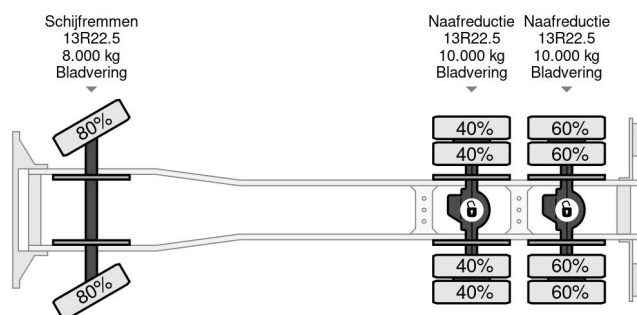

Iveco 6X4 + FASSI F315ACXP.24 + REMOTE - MANUAL GEAR - FULL STEEL SUSP. - BIG AXLES

COMMON

Preis	€ 36.950,- ex MwSt
Id	IV226699-K
Marke	Iveco
Typ	6X4 + FASSI F315ACXP.24 + REMOTE - MANUAL GEAR - FULL STEEL SUSP. - BIG AXLES
Baujahr	2009
Kilometerstand	255.816 km
Konstruktion	Kranwagen
Bruttogewicht	26.000 kg
Schadstoffklasse	5

Iveco Trakker 260T33 6X4 + FASSI F315ACXP.24 + REMOTE...

Referentienummer: IV226699-K

PROPERTIES

Datum der erstzulassung	04-11-2009
Tüv-ablaufdatum	06-04-2023
Kraftstoffart	Diesel
Getriebe	Schaltgetriebe
Fahrzeug-identifizierungsnummer	WJME2NNS40C226699
Radformel	6x4
Anzahl der achsen	3
Gewicht	12.385 kg
Nutzlast	13.615 kg

BESCHREIBUNG