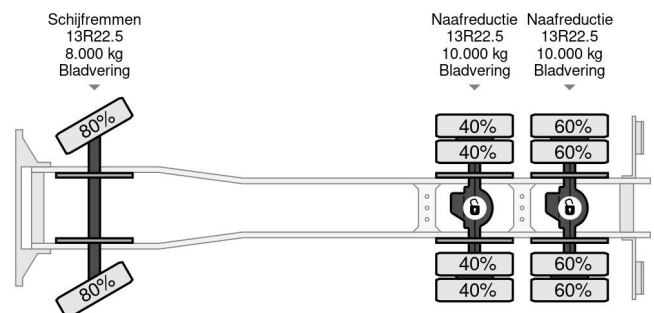

Iveco 6X4 + FASSI F315ACXP.24 + REMOTE - MANUAL GEAR - FULL STEEL SUSP. - BIG AXLES

COMMON

Preis	€ 36.950,- ex MwSt
Id	IV226699-K
Marke	Iveco
Typ	6X4 + FASSI F315ACXP.24 + REMOTE - MANUAL GEAR - FULL STEEL SUSP. - BIG AXLES
Baujahr	2009
Kilometerstand	255.816 km
Konstruktion	Kranwagen
Bruttogewicht	26.000 kg
Schadstoffklasse	5

Iveco Trakker 260T33 6X4 + FASSI F315ACXP.24 + REMOTE...

Referentienummer: IV226699-K

PROPERTIES

Datum der erstzulassung	04-11-2009
Tüv-ablaufdatum	06-04-2023
Kraftstoffart	Diesel
Getriebe	Schaltgetriebe
Fahrzeug-identifizierungsnummer	WJME2NNS40C226699
Radformel	6x4
Anzahl der achsen	3
Gewicht	12.385 kg
Nutzlast	13.615 kg

BESCHREIBUNG