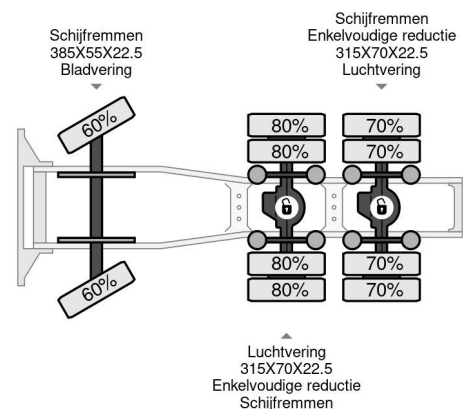

Volvo FH16-660 6X4 90 TON

COMMON

Preis	€ 16.950,- ex MwSt
Id	VO634425
Marke	Volvo
Typ	FH16-660 6X4 90 TON
Baujahr	2007
Kilometerstand	1.305.301 km
Konstruktion	Standard-SZM
Schadstoffklasse	4

PROPERTIES

Datum der erstzulassung	12-09-2007
Kraftstoffart	Diesel
Getriebe	Automatik
Fahrzeug- identifizierungsnummer	YV2AUJOD67A634425
Radformel	6x4
Anzahl der achsen	3
Gewicht	9.790 kg
Leistung in kw	485
Leistung in ps	660

Volvo FH 16.660 FH16-660 6X4 90 TON

Referentienummer: VO634425

ZUBEHÖR

- Aluminium-Kraftstofftank • Antiblockiersystem
- Antiblockiersystem • Bremskraftverstärker • Dachspoiler
- Doppelter Kraftstofftank • Elektrische Fensterheber
- Elektrisch verstellbare Außenspiegel
- Geschwindigkeitsregelanlage • Klimaanlage
- Nebelleuchten • Sideskirts • Sonnenschutzklappe
- Spoiler • Zentralverriegelung

BESCHREIBUNG