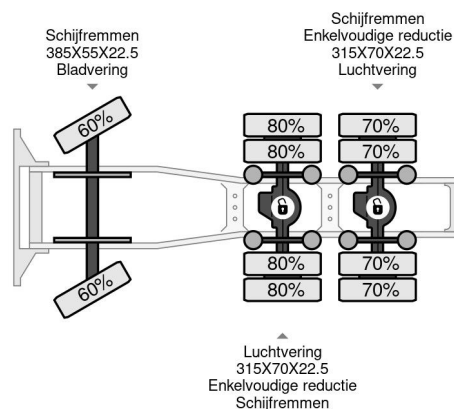

Volvo FH16-660 6X4 90 TON

COMMON

Preis	€ 16.950,- ex MwSt
Id	VO634425
Marke	Volvo
Typ	FH16-660 6X4 90 TON
Baujahr	2007
Kilometerstand	1.305.301 km
Konstruktion	Standard-SZM
Schadstoffklasse	4

PROPERTIES

Datum der erstzulassung	12-09-2007
Kraftstoffart	Diesel
Getriebe	Automatik
Fahrzeug-identifizierungsnummer	YV2AUJOD67A634425
Radformel	6x4
Anzahl der achsen	3
Gewicht	9.790 kg
Leistung in kw	485
Leistung in ps	660

Volvo FH 16.660 FH16-660 6X4 90 TON

Referenznummer: VO634425

ZUBEHÖR

- Aluminium-Kraftstofftank • Antiblockiersystem
- Antiblockiersystem • Bremskraftverstärker • Dachspoiler
- Doppelter Kraftstofftank • Elektrische Fensterheber
- Elektrisch verstellbare Außenspiegel
- Geschwindigkeitsregelanlage • Klimaanlage
- Nebelleuchten • Sideskirts • Sonnenschutzklappe
- Spoiler • Zentralverriegelung

BESCHREIBUNG