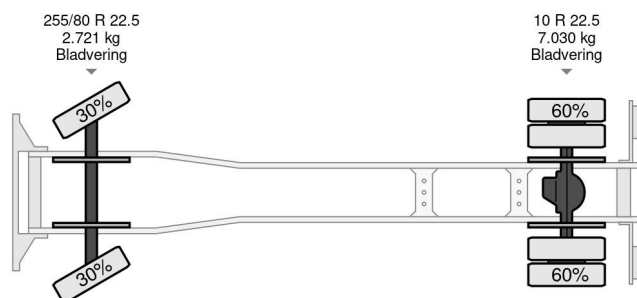

Datum der eratzulassung	13-04-1989
Kraftstoffart	Diesel
Getriebe	Automatik
Fahrzeug-identifizierungsnummer	1HTSAZPM1LH227189
Radformel	4x2
Anzahl der achsen	2
Gewicht	4.240 kg
Leistung in kw	154
Leistung in ps	209
Konstruktionsmaße (l/b/h)	

ZUBEHÖR

- Blattfederung
- Lufthorn
- Zapfwelle (PTO)
- Zapfwelle (PTO)

International 4600 4x2 210HP + TEUPEN hyLIFT

Referenznummer: IN227189

BESCHREIBUNG

INTERNATIONAL 4600
Navistar 7.3L engine
Allison transmission