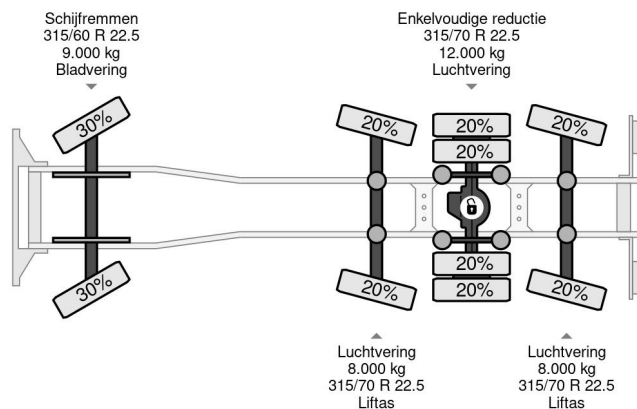

## MAN 8X2-6 BLS RETARDER

### PROPERTIES

Datum der erstzulassung	08-08-2018
Kraftstoffart	Diesel
Getriebe	Automatik
Fahrzeug-identifizierungsnummer	WMA18SZZ4JL075443
Radformel	8x2
Anzahl der achsen	4
Gewicht	12.100 kg
Zylinderzahl	6
Nutzlast	22.900 kg