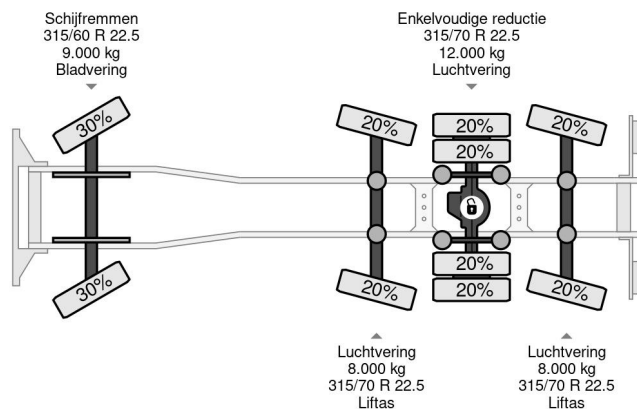

## MAN 8X2-6 BLS RETARDER

### PROPERTIES

Datum der erstzulassung	08-08-2018
Kraftstoffart	Diesel
Getriebe	Automatik
Fahrzeug-identifizierungsnummer	WMA18SZZ4JL075443
Radformel	8x2
Anzahl der achsen	4
Gewicht	12.100 kg
Zylinderzahl	6
Leistung in kw	368
Leistung in ps	500
Nutzlast	22.900 kg