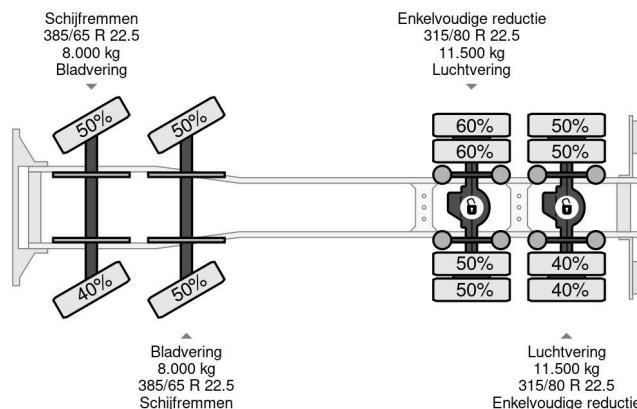

### COMMON

Preis	€ 89.750,- ex MwSt
Id	VO746128-2-COMBI
Marke	Volvo
Typ	8X4 PALFINER PK33002 + RC + KEL-BERG
Baujahr	2016
Betriebsstd.	2.354
Kilometerstand	532.423 km
Konstruktion	Kranwagen
Bruttogewicht	39.000 kg
Schadstoffklasse	6

### PROPERTIES

Datum der eratzulassung	05-07-2016
Kraftstoffart	Diesel
Getriebe	Automatik
Fahrzeug-identifizierungsnummer	YV2RT40G7GB746128
Radformel	8x4
Anzahl der achsen	4
Gewicht	17.185 kg
Leistung in kw	375
Leistung in ps	510
Nutzlast	21.815 kg

### BESCHREIBUNG

VOLVO FH 500  
L 580 B 249 H 100  
KEL-BERG  
L 755 B 249 H 100