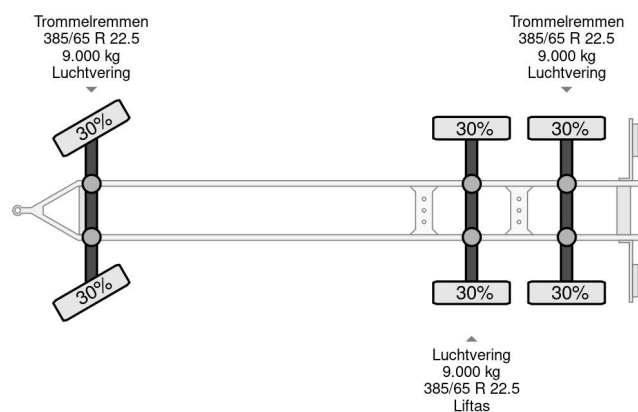

ZUBEHÖR

BESCHREIBUNG

KEL-BERG
L 755 B 249 H 100