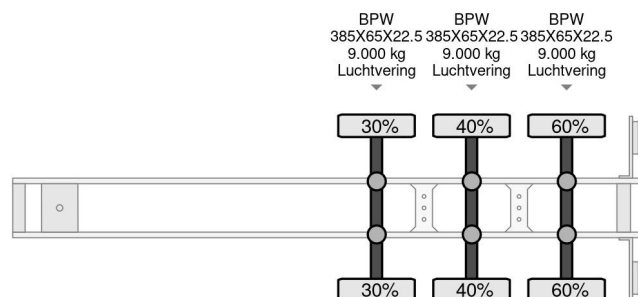

BESCHREIBUNG

Kühlgerät Marke: Carrier