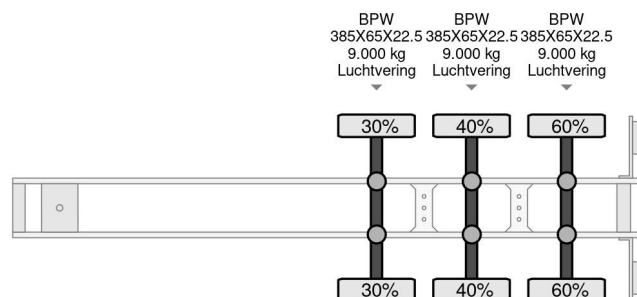

ZUBEHÖR

- Antiblockiersystem
- Hecktüren

BESCHREIBUNG

Kühlgerät Marke: Carrier