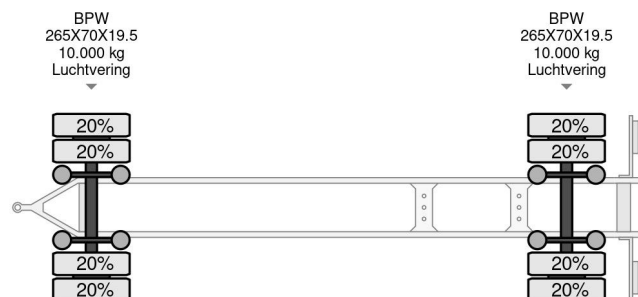

Krone 2 AS CONTAINER TRANSPORT

COMMON

Preis	€ 2.950,- ex MwSt
Id	KR523798
Marke	Krone
Typ	2 AS CONTAINER TRANSPORT
Baujahr	2012
Konstruktion	Containertransport
Bruttogewicht	20.000 kg

PROPERTIES

Datum der erstzulassung	25-01-2012
Tüv-ablaufdatum	25-01-2023
Nummernschild	05-WH-XL
Fahrzeug-identifizierungsnummer	WKEAZ000000523798
Anzahl der achsen	2
Gewicht	5.560 kg
Radstand	517 cm
Konstruktionsmaße (l/b/h)	
Nutzlast	14.440 kg
Breite	260 cm

Krone 2 AS CONTAINER TRANSPORT

Referenznummer: KR523798

ZUBEHÖR

BESCHREIBUNG