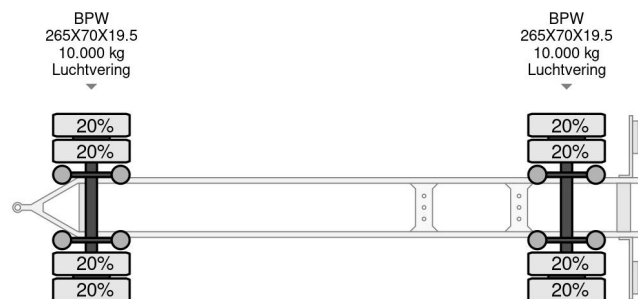

Krone 2 AS CONTAINER TRANSPORT

COMMON

Preis	€ 2.950,- ex MwSt
Id	KR523798
Marke	Krone
Typ	2 AS CONTAINER TRANSPORT
Baujahr	2012
Konstruktion	Containertransport
Bruttogewicht	20.000 kg

PROPERTIES

Datum der erstzulassung	25-01-2012
Tüv-ablaufdatum	25-01-2023
Nummernschild	05-WH-XL
Fahrzeug-identifizierungsnummer	WKEAZ000000523798
Anzahl der achsen	2
Gewicht	5.560 kg
Radstand	517 cm
Konstruktionsmaße (l/b/h)	
Nutzlast	14.440 kg
Breite	260 cm

Krone 2 AS CONTAINER TRANSPORT

Referenznummer: KR523798

ZUBEHÖR

BESCHREIBUNG