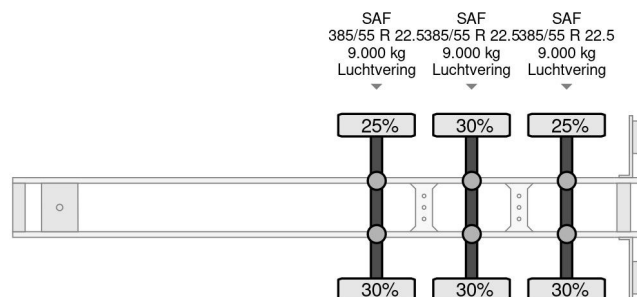

ZUBEHÖR

- Antiblockiersystem

BESCHREIBUNG