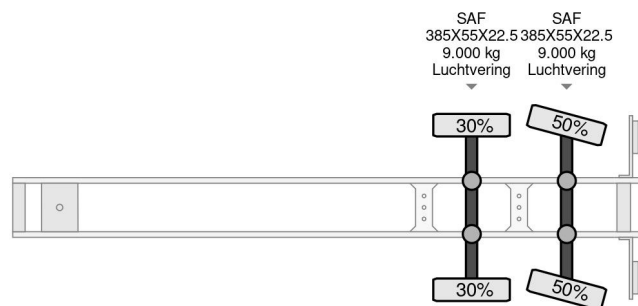

PROPERTIES

Datum der erstzulassung	22-02-2007
Nummernschild	OJ-42-SB
Fahrzeug-identifizierungsnummer	XLK20121860034108
Anzahl der achsen	2
Gewicht	9.820 kg
Radstand	881 cm
Konstruktionsmaße (l/b/h)	
Nutzlast	20.180 kg
Länge	1.404 cm
Breite	260 cm

ZUBEHÖR

- Antiblockiersystem

Burg LZV COMBI MET DRACO WZ-30-RF

Referenznummer: BU403108-G+DR074147-G

BESCHREIBUNG

WIPCAR; DRACO 08-01.2008
WZ-RF-30 DR074147
7,6 X 2,5 X 2,8 METER
BPW ASSEN
385X55X22.5 60 %