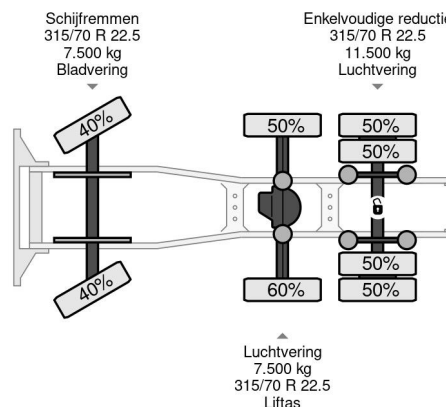

MAN XXL 6X2 E4 MANUAL GEAR - TIPPER HYDRAULIC

COMMON

Preis	€ 10.950,- ex MwSt
Id	MA498681
Marke	MAN
Typ	XXL 6X2 E4 MANUAL GEAR - TIPPER HYDRAULIC
Baujahr	2008
Kilometerstand	1.037.022 km
Konstruktion	Standard-SZM
Bruttogewicht	26.500 kg

PROPERTIES

Datum der erstzulassung	09-01-2008
Kraftstoffart	Diesel
Getriebe	Schaltgetriebe
Fahrzeug- identifizierungsnummer	WMAH24ZZ98M498681
Radformel	6x2
Anzahl der achsen	3
Gewicht	9.000 kg
Zylinderzahl	6
Nutzlast	17.500 kg

MAN TGS 26.440 XXL 6X2 E4 MANUAL GEAR - TIPPER HY...

Referentienummer: MA498681

BESCHREIBUNG