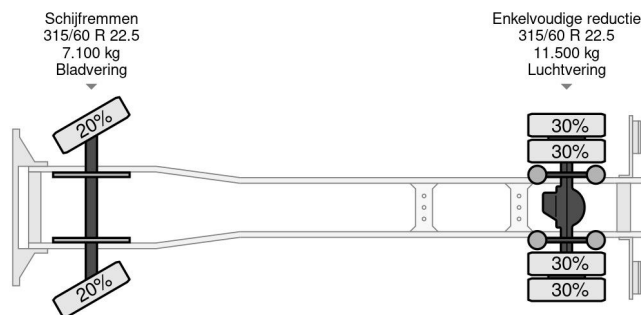

Volvo 4X2 EURO 6 - 217 384km - CHASSIS + LIFT

COMMON

Preis	€ 19.950,- ex MwSt
Id	VO100389
Marke	Volvo
Typ	4X2 EURO 6 - 217 384km - CHASSIS + LIFT
Baujahr	2014
Kilometerstand	217.384 km
Konstruktion	Fahrgestell mit Fahrerhaus
Bruttogewicht	18.000 kg
Schadstoffklasse	6

Volvo FL 280 4X2 EURO 6 - 217 384km - CHASSIS + LIFT

Referentienummer: VO100389

PROPERTIES

Datum der eratzulassung	31-10-2014
Kraftstoffart	Diesel
Getriebe	Automatik
Fahrzeug-identifizierungsnummer	YV2T0Y1A8FZ100389
Radformel	4x2
Anzahl der achsen	2
Gewicht	10.405 kg
Zylinderzahl	6
Nutzlast	7.595 kg