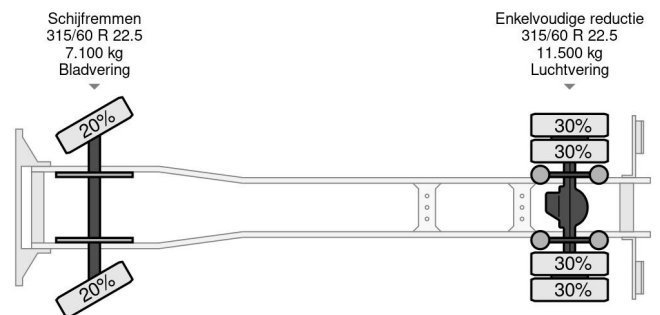

## Volvo 4X2 EURO 6 - 217 384km - CHASSIS + LIFT

### COMMON

Preis	€ 19.950,- ex MwSt
Id	VO100389
Marke	Volvo
Typ	4X2 EURO 6 - 217 384km - CHASSIS + LIFT
Baujahr	2014
Kilometerstand	217.384 km
Konstruktion	Fahrgestell mit Fahrerhaus
Bruttogewicht	18.000 kg
Schadstoffklasse	6

Volvo FL 280 4X2 EURO 6 - 217 384km - CHASSIS + LIFT

Referentienummer: VO100389

### PROPERTIES

Datum der erstzulassung	31-10-2014
Kraftstoffart	Diesel
Getriebe	Automatik
Fahrzeug-identifizierungsnummer	YV2T0Y1A8FZ100389
Radformel	4x2
Anzahl der achsen	2
Gewicht	10.405 kg
Zylinderzahl	6
Nutzlast	7.595 kg