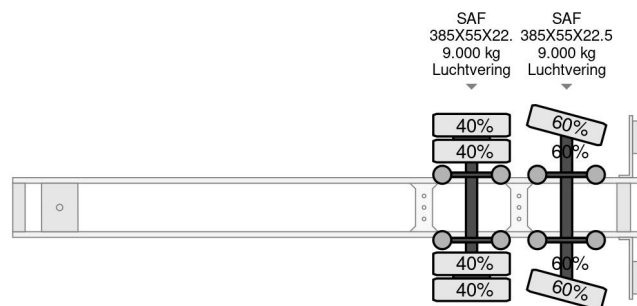

PROPERTIES

Datum der erstzulassung	10-01-2013
Nummernschild	OL-71-VV
Fahrzeug-identifizierungsnummer	XL9TXA230CD074093
Anzahl der achsen	2
Gewicht	10.030 kg
Radstand	899 cm
Konstruktionsmaße (l/b/h)	
Nutzlast	19.970 kg
Länge	1.381 cm
Breite	260 cm

ZUBEHÖR

- Antiblockiersystem

DRACO LZV COMBI MET DRACO WZ-VS-35

Referentienummer: DR074093+DR074011-G

BESCHREIBUNG

WIPCAR; DRACO 19-02-2008
WZ-VS-35 DR074011
7,6 X 2,5 X 2,8 METER
SAF ASSEN
385X55X22.5 40 %