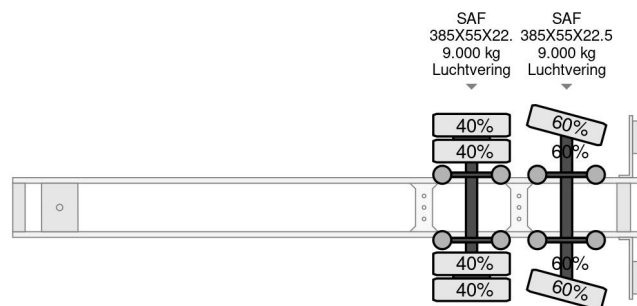

### PROPERTIES

Datum der erstzulassung	10-01-2013
Nummernschild	OL-71-VV
Fahrzeug-identifizierungsnummer	XL9TXA230CD074093
Anzahl der achsen	2
Gewicht	10.030 kg
Radstand	899 cm
Konstruktionsmaße (l/b/h)	
Nutzlast	19.970 kg
Länge	1.381 cm
Breite	260 cm

### BESCHREIBUNG

WIPCAR; DRACO 19-02-2008  
WZ-VS-35 DR074011  
7,6 X 2,5 X 2,8 METER  
SAF ASSEN  
385X55X22.5 40 %

Kühlgerät Marke: TRS