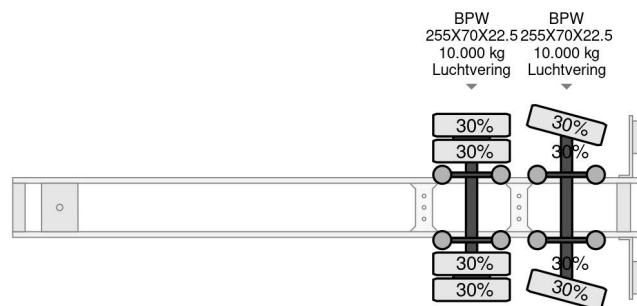

Burg 2E AS GESTUURD 13.6 X 2.5 X 2.67

COMMON

| | |
|---------------|----------------------------------|
| Preis | € 2.750,- ex MwSt |
| Id | BU032510-G |
| Marke | Burg |
| Typ | 2E AS GESTUURD 13.6 X 2.5 X 2.67 |
| Baujahr | 2005 |
| Konstruktion | Kühl-/Tiefkühltransport |
| Bruttogewicht | 32.000 kg |

PROPERTIES

| | |
|---------------------------|------------|
| Datum der eratzulassung | 05-04-2005 |
| Nummernschild | OH-50-XJ |
| Anzahl der achsen | 2 |
| Gewicht | 9.190 kg |
| Radstand | 904 cm |
| Konstruktionsmaße (l/b/h) | |
| Nutzlast | 22.810 kg |
| Länge | 1.379 cm |
| Breite | 255 cm |

Burg 2E AS GESTUURD 13.6 X 2.5 X 2.67

Referenznummer: BU032510-G

ZUBEHÖR

- Antiblockiersystem
- Hecktüren

BESCHREIBUNG