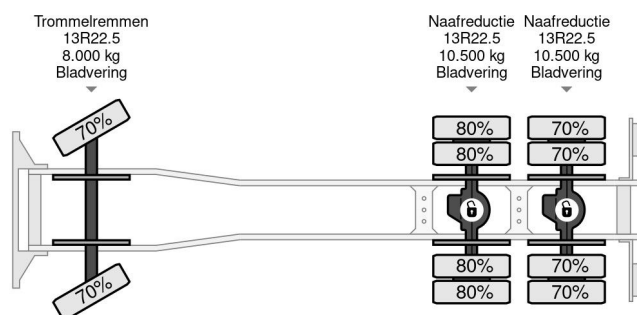

Referenznummer: RE009112