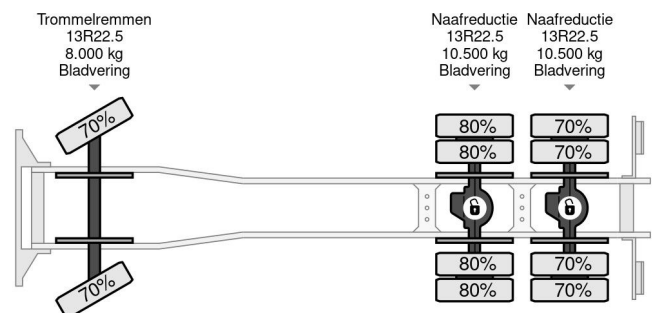

Referenznummer: RE009112